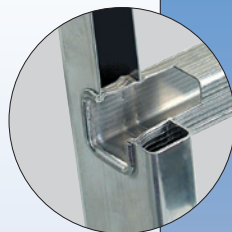

Sibilo®

Rebrík jednoduchý

- Jednoduchý rebrík na flexibilné použitie
- 16.- radové lemovanie stupňov a styk s ramenami rebríka zabezpečujú mimoriadnu stabilitu dlhodobú životnosť.
- Dookola lemované stupne garantujú bezpečný výstup a zostup.
- Dvojkomponentná zátka : vnútro tvorí tvrdé jadro, ktoré je zaťažiteľné, spodná časť je z mäkkšieho plastu a zabezpečuje ochranu proti šmyknutiu.
- Lahký a jednoduchá preprava

CombiSystem (bezpečnostné doplnky) a ďalšie doplnky nájdete na strane 112. S rebríkom je kompatibilné : CombiSystem 1,2,3,4,5,6,8

Certificate
EN 131
Norm

Pracovná výška	m A	3,10	3,90	4,70	5,50	6,35
Celková dĺžka	m C	1,85	2,70	3,55	4,40	5,20
Počet stupňov		6	9	12	15	18
Váha	kg	3,1	4,5	5,9	7,3	8,7
Transportné rozmery	Dĺžka	m	1,86	2,70	3,55	4,40
	Šírka	m	0,35	0,35	0,35	0,35
	Výška	m	0,07	0,07	0,07	0,07
Art.-No.		121387	120519	120526	120533	121813