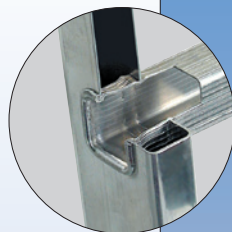

Art.-No. 121519