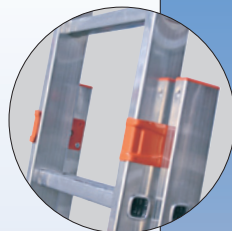

Certificate
EN 131
Norm

Pracovná výška	m A	3,90	4,70	5,50	6,35
Pracovná výška	m A1	5,50	7,15	8,75	10,10
Celková dĺžka	m C	2,70	3,55	4,40	5,20
Celková dĺžka	m C1	4,40	6,05	7,75	9,15
Počet stupňov		2x9	2x12	2x15	2x18
Váha	kg	9,6	13,5	19,2	25,5
Transportné rozmery	Dĺžka	m	2,70	3,55	4,40
	Šírka	m	0,41	0,41	0,41
	Výška	m	0,13	0,15	0,15
Art.-No.		120540	120557	120564	121394

CombiSystem
(bezpečnostné doplnky) a ďalšie doplnky nájdete na strane 112. S rebríkom je kompatibilné : CombiSystem 1,2,3,4,5,6,8

Art.-No. 120540