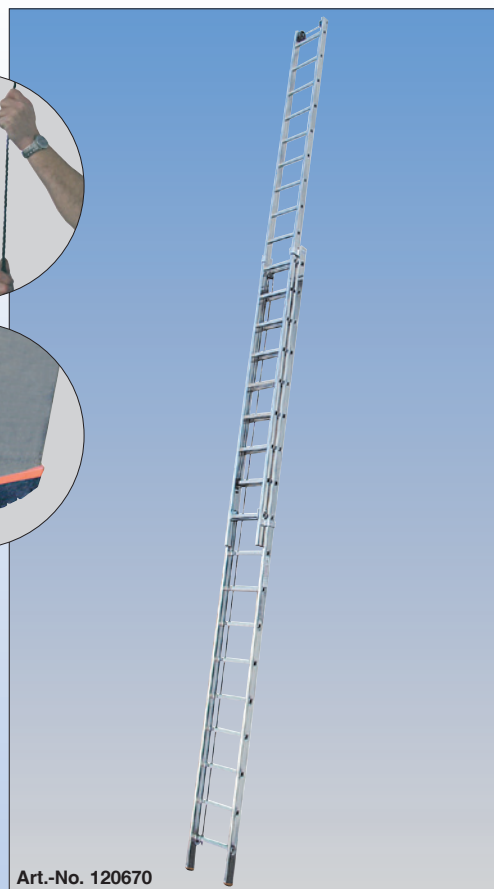

Robilo®

Výsuvný rebrík s lanom

- Jednoducho rozťahnutelný, dvojdielny lemovaný hliníkový rebrík s umelohmotným lanom pre vysoké pracovné výšky
- Dvojkomponentná zátka : vnútro tvorí tvrdé jadro, ktoré je zaťažiteľné, spodná časť je z mäkkšieho plastu a zabezpečuje ochranu proti šmyknutiu.
- Samozamíkač systém zabezpečuje z jedného stupňa na druhý náhodné rozšmyknutie jednotlivých dielov pri použití
- Vodiace koliesko (od 2 x 18 stupní) zabezpečujú pohodlnú manipuláciu pri vysunutí a skladaní rebríka

Certificate
EN 131
Norm

Pracovná výška	m A	5,50	6,35	
Pracovná výška	m A1	8,75	10,10	
Celková dĺžka	m C	4,35	5,20	
Celková dĺžka	m C1	7,70	9,10	
Počet stupňov		2x15	2x18	
Váha	kg	20,0	26,0	
Transportné rozmery	Dĺžka	m	4,36	5,20
	Šírka	m	0,44	0,44
	Výška	m	0,15	0,18
Art.-No.		120663	120670	

CombiSystem (bezpečnostné doplnky) a ďalšie doplnky nájdete na strane 112.

S rebríkom je kompatibilné :
CombiSystem 1,2,3,4,5,6,8

Art.-No. 120670