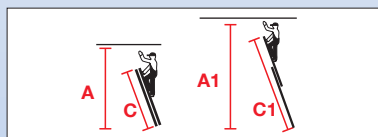

Certificate
EN 131
Norm

Pracovná výška	m A	5,50	6,35	
Pracovná výška	m A1	8,75	10,10	
Celková dĺžka	m C	4,35	5,20	
Celková dĺžka	m C1	7,70	9,10	
Počet stupňov		2x15	2x18	
Váha	kg	20,0	26,0	
Transportné rozmery	Dĺžka	m	4,36	5,20
	Šírka	m	0,44	0,44
	Výška	m	0,15	0,18
Art.-No.		120663	120670	

CombiSystem (bezpečnostné doplnky) a ďalšie doplnky nájdete na strane 112.

S rebríkom je kompatibilné :
CombiSystem 1,2,3,4,5,6,8