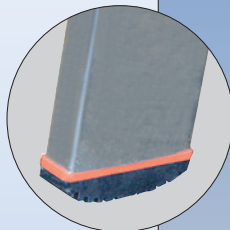

## Výsuvný rebrík s lanom

- Jednoducho rozťahnutelný, dvojdielny lemovaný hliníkový rebrík s umelohmotným lanom pre vysoké pracovné výšky
- Dvojkomponentná zátka : vnútro tvorí tvrdé jadro, ktoré je zaťažiteľné, spodná časť je z mäkkšieho plastu a zabezpečuje ochranu proti šmyknutiu.
- Samozamíkač systém zabezpečuje z jedného stupňa na druhý náhodné rozšmyknutie jednotlivých dielov pri použití
- Vodiace koliesko ( od 2 x 18 stupní ) zabezpečujú pohodlnú manipuláciu pri vysunutí a skladaní rebríka