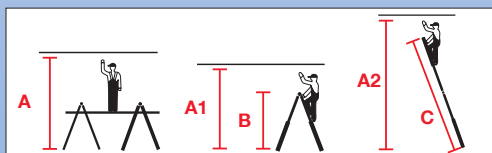

CombiSystem (bezpečnostné doplnky) a ďalšie doplnky nájdete na strane 112.

S rebríkom je kompatibilné : CombiSystem 1,2,3,4,5,6,8

Pracovná výška	m A	3,00	3,00
Pracovná výška	m A1	3,60	4,15
Pracovná výška	m A2	5,25	6,35
Celková dĺžka	m B	2,05	2,55
Celková dĺžka	m C	4,20	5,30
Počet stupňov		4x4	4x5
Váha	kg	16,0	18,0
Transportné rozmery	Dĺžka	m	1,35
	Šírka	m	0,69
	Výška	m	0,20
Art.-No.		122162	122179