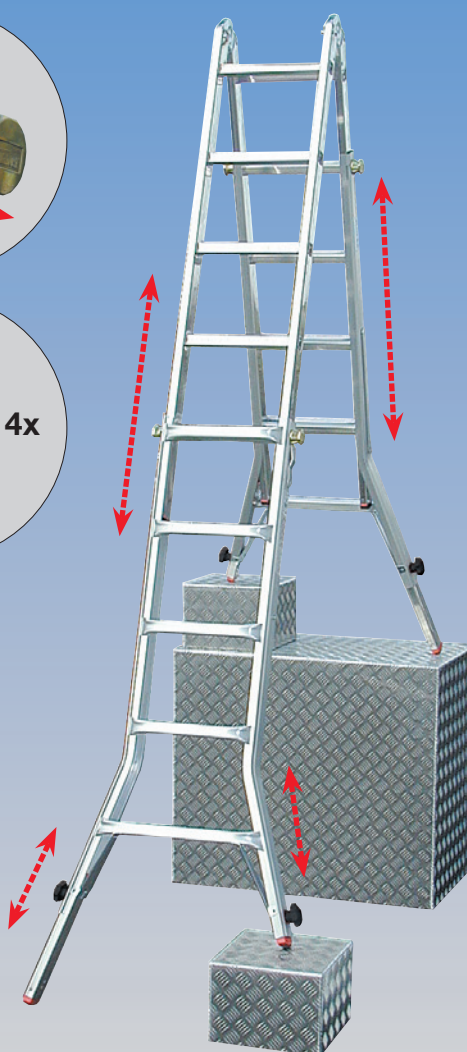

### Teleskopický kĺbový rebrík s predĺženými štyrmi nohami

- Štvoritý teleskopický kĺbový hliníkový rebrík použiteľný ako oporný, dvoják alebo ako dva samostatné rebríky
- Vysunuteľné časti rebríka sa dajú nastavovať nezávisle po stupienkach s patentovaným ClickMatic držiakmi. Predĺženia všetkých štyroch nôh ( dĺžka 230 mm ) umožňuje jeho použitie na schodoch, parapetách, alebo inom nerovnom podklade bez použitia dodatočných prvkov
- Ľahká demontáž vnútornej a vonkajšej časti rebríka umožňuje rebrík použiť ako dva samostatné rebríky a doplnení s pracovnou podlážkou , ako pracovný stôl alebo lešenie ( pozn. ak sa rebrík použije ako prac. lešenie musí sa na vnútorný kĺbový rebrík namontovať výstuha ( Art. No. 121417 ))
- Spodný stupienok je opatrený v rohoch výstuhou
- Dvojkomponentná zátka : vnútro tvorí tvrdé jadro, ktoré je zaťažiteľné, spodná časť je z mäkkšieho plastu a zabezpečuje ochranu proti šmyknutiu
- Zložený rebrík sa ľahko skladuje

Art.-No. 122179

CombiSystem ( bezpečnostné doplnky ) a ďalšie doplnky nájdete na strane 112.

S rebríkom je kompatibilné : CombiSystem 1,2,3,4,5,6,8

|                     |       |        |        |
|---------------------|-------|--------|--------|
| Pracovná výška      | m A   | 3,00   | 3,00   |
| Pracovná výška      | m A1  | 3,60   | 4,15   |
| Pracovná výška      | m A2  | 5,25   | 6,35   |
| Celková dĺžka       | m B   | 2,05   | 2,55   |
| Celková dĺžka       | m C   | 4,20   | 5,30   |
| Počet stupňov       |       | 4x4    | 4x5    |
| Váha                | kg    | 16,0   | 18,0   |
| Transportné rozmery | Dĺžka | m      | 1,35   |
|                     | Šírka | m      | 0,69   |
|                     | Výška | m      | 0,20   |
| Art.-No.            |       | 122162 | 122179 |