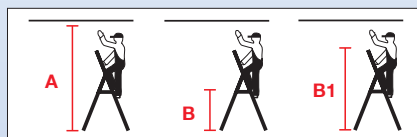

Certificate
EN 131
Norm