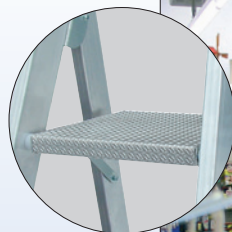

### Schodíkový rebrík s kolieskami

- Hliníkový rebrík použiteľný z jednej strany so štyrmi samozabezpečovacími 80 mm kolieskami pre profesionálov
- Dve kovové výstuhy garantujú stabilné spojenie oboch rebríkových ramien
- Vyhotovené z hliníkových profilov
- Stabilitu ramien rebríka zabezpečujú lemované, štvorhranné spojovacie profily
- Nový typ uzavieracej zátky zamedzuje prívretiu prstov pri manipulácii s rebríkom
- Stabilné a rebrované pódium je opatrené s vysokým držiacim rámom
- Vymeniteľný odkladací priestor na náradie s vešiakom