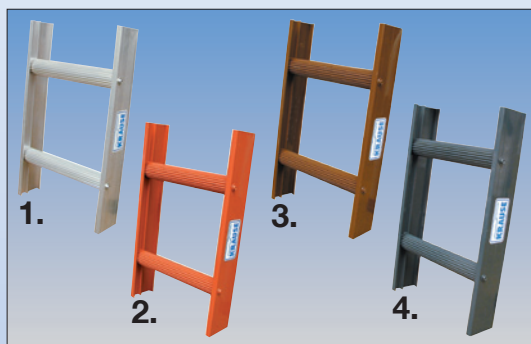

Kominárske rebríky

- Hliníkové ramená a stupne
- Pologul'até stupne s hrubým rebrovaním
- Pologul'até stupne umožňuje použitie na akomkoľvek sklone strechy
- Rebrík sa smie použiť iba do sklonu strechy max. 75°
- Možnosť predĺženia s predĺžovacími prvkami
- Skúšané skúšobňou TÜV
- V predaji vo farbách hliníkovom, červenom, hnedom a antracidnom

Poznámka : Bezpečnostný upevňovací hák zodpovedá DIN EN 517 .
K prvému rebríku je potrebných dva upevň. háky (z hora druhý stupienok a zospodu prvý stupienok) a ku každému ďalšiemu rebríku jeden upevň. hák.

Farby :

- 1.) Hliníkový (natúr)
- 2.) Červený (RAL 8004)
- 3.) Hnedý (RAL 8014)
- 4.) Antracidný (RAL 7016)

Celková dĺžka	cca. m	2,00	2,80	3,95
Celková šírka	cca. m	0,34	0,34	0,34
Počet stupňov		7	10	14
Art.-No. (Hliník)		804617	804624	804631
Art.-No. (Červený)		804679	804686	804693
Art.-No. (Hnedý)		804730	804747	804754
Art.-No. (Antracidný)		804792	804808	804815