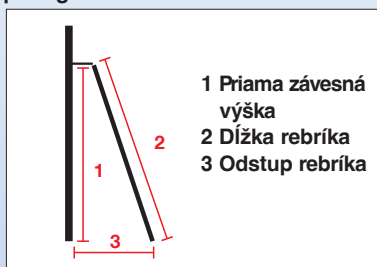

STABILO®

Schodíkový policový rebrík

T- vodiacou koľajou

- Schodíkový policový hliníkový rebrík vstavaným pojazdným mechanizmom
- T vodiaca koľaj sa namontuje bez vŕtania (pri objednávke treba uviesť presný rozmer vodiacej koľaje)
- 80 mm široké, protišmykové stupne zabezpečia bezpečný výstup a pohodlné státie
- Dva samobrzdiace kolieska (\varnothing 80mm) a dvojkomponentná spolu zabezpečujú pohodlné státie
- Sklon rebríka je 21° a skladovanie je možné priamo pri regáli
- Bočné zábradlia je zvlášť ako doplnok na strane 44.

Žiadame pri objednávaní uviesť : presný rozmer závesnej výšky od podlahy po spodný okraj vodiacej koľaje (1.)

Pracovná výška	m	2,94	3,17	3,41	3,64	3,88	4,11	4,35	4,58	4,82
Priama závesná výška	m 1	1,66	1,90	2,13	2,37	2,60	2,83	3,07	3,30	3,54
Dĺžka rebríka	m 2	1,80	2,06	2,30	2,56	2,80	3,05	3,30	3,55	3,80
Odstup rebríka	m 3	0,70	0,79	0,87	0,96	1,04	1,13	1,21	1,30	1,39
Počet stupňov		5	6	7	8	9	10	11	12	13
Váha	kg	11,0	11,5	12,0	12,5	13,0	13,5	14,0	14,5	15,0
Art.-No.		815606	815613	815620	815637	815644	815651	815668	815675	815682