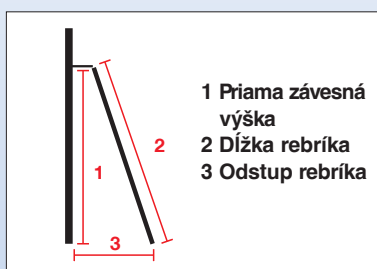

STABILO®

Schodíkový policový rebrík Vodiacou trúbkou

- Policový hliníkový rebrík vstavaným pojazdným mechanizmom (\varnothing 30mm)
- 80 mm široké, protišmykové stupne zabezpečia bezpečný výstup a pohodlné státie
- Dva samobrzdiace kolieska (\varnothing 80mm) a dvojkomponentná spolu zabezpečujú pohodlné státie
- Sklon rebríka je 21° a skladovanie je možné priamo pri regáli
- Bočné zábradlia je zvlášť ako doplnok strana 44.

Žiadame pri objednávaní uviesť : presný rozmer závesnej výšky od podlahy po spodný okraj vodiacej koľaje (1.)

Pracovná výška	m	2,94	3,17	3,41	3,64	3,88	4,11	4,35	4,58	4,82
Priama závesná výška	m 1	1,66	1,90	2,13	2,37	2,60	2,83	3,07	3,30	3,54
Dĺžka rebríka	m 2	1,80	2,06	2,30	2,56	2,80	3,05	3,30	3,55	3,80
Odstup rebríka	m 3	0,70	0,79	0,87	0,96	1,04	1,13	1,21	1,30	1,39
Počet stupňov		5	6	7	8	9	10	11	12	13
Váha	kg	11,0	11,5	12,0	12,5	13,0	13,5	14,0	14,5	15,0
Art.-No.		819307	819314	819321	819338	819345	819352	819369	819376	819383