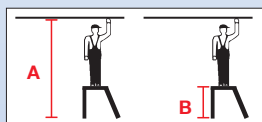

Náhradné diely :

- Sada kolies (2 ks) Art.-No 805126
- Zábradlie (1 ks) Art.-No 805119