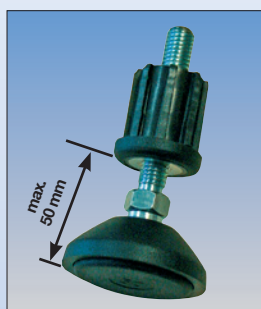

Montážne pódium s roštovým stupienkom

- Lhké a odolné pódium pre pracoviská s vysokým nebezpečenstvom šmyku
- Rošty stupienok vytvárajú optimálny protišmykový povrch vhodný do interiéru aj do exteriéru
- Vrchný stupeň ma rozmer 305 x 520 mm
- 240 mm široké stupienka
- Stabilná trubková zváraná konštrukcia
- Skúšané TÜV/GS podľa DIN 14183
- Protišmykové zátky

Náhradné diely : pogumované zátky

- Jednoduchá vlastnoručná montáž
- Sada = (4 ks) Art.-No 805133
- ø 50 mm
- Protišmykové pokrytie, odolné olejom a chemikáliám
- Možnosť naklonenia do 20°
- Nerovnosti vyrovnáva do 50 mm

Certificate
EN 14183
Norm

Pracovná výška	m A	2,20	2,40	2,60	2,80	3,00
Výška pódia	m B	0,20	0,40	0,60	0,80	1,00
Počet stupňov		1	2	3	4	5
Rozmer pôdorysu	m	0,57 x 0,36	0,61 x 0,67	0,71 x 0,87	0,76 x 1,12	0,80 x 1,38
Váha	kg	2,5	6,0	8,5	11,0	14,0
Art.-No.		805317	805324	805331	805348	805355