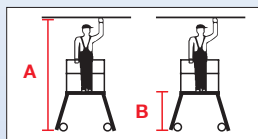

## Pojazdné bezpečnostné pódium

- Jednostranné rebrikové pódium s 600 x 700 mm protišmykovou plošinou
- Stabilný , z hliníkových profilov
- 175 mm široké stupienka
- 4 ks samo zabezpečovacie kolieska (  $\varnothing 125$  mm), z toho 2 ks s brzdou
- Ukončenia ramien opatrené s plastovými zátkami
- Opatrené s nekoróznym dvojtyčovým zábradlím so zrážkou pri plošine
- Dodávané zbalené s návodom na montáž

### Poznámka:

Na základe vyhlášky 374/96 Z.z. plošinu nad 1m treba opatriť so zábradlím, z toho dôvodu sa záväzne musí objednať ako príslušenstvo .

Pracovná výška	m A	2,75	3,00	3,20	3,45	3,70	3,90
Výška pódia	m B	0,75	1,00	1,20	1,45	1,70	1,90
Počet stupňov		3	4	5	6	7	8
Rozmer pôdorysu	m	1,02 x 1,15	1,09 x 1,35	1,16 x 1,55	1,23 x 1,75	1,29 x 1,95	1,36 x 2,15
Váha	kg	31,0	34,0	37,0	40,0	43,0	47,0
Art.-No.		810458	810465	810472	810489	810496	810502