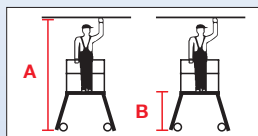

Pojazdné bezpečnostné pódium

- Jednostranné rebrikové pódium s 600 x 700 mm protišmykovou plošinou
- Stabilný , z hliníkových profilov
- 175 mm široké stupienka
- 4 ks samo zabezpečovacie kolieska (\varnothing 125 mm), z toho 2 ks s brzdou
- Ukončenia ramien opatrené s plastovými zátkami
- Opatrené s nekoróznym dvojtyčovým zábradlím so zrážkou pri plošine
- Dodávané zbalené s návodom na montáž

Poznámka:

Na základe vyhlášky 374/96 Z.z. plošinu nad 1m treba opatriť so zábradlím, z toho dôvodu sa záväzne musí objednať ako príslušenstvo .

Pracovná výška	m A	2,75	3,00	3,20	3,45	3,70	3,90
Výška pódia	m B	0,75	1,00	1,20	1,45	1,70	1,90
Počet stupňov		3	4	5	6	7	8
Rozmer pôdorysu	m	1,02 x 1,15	1,09 x 1,35	1,16 x 1,55	1,23 x 1,75	1,29 x 1,95	1,36 x 2,15
Váha	kg	31,0	34,0	37,0	40,0	43,0	47,0
Art.-No.		810458	810465	810472	810489	810496	810502