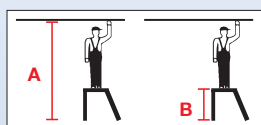

## Skladateľné schody ( z ľahkého kovu ) s alebo bez zábradlového rámu

- Skladateľné hliníkové schody s stupienkami 230 x 360 mm
- Protišmykový stupienok s plastovou povrchovou úpravou
- Z jedným pohybom skladateľný
- Stabilný s dvojitým ramenom
- Protišmykové zátky
- Zmestí sa na malom mieste
- Vyrábaný v dvoch verziách : s pridržiavacím rámom a bez rámu
- S odkladacím priestorom

Certificate  
EN 14183  
Norm

Skladateľné schody			
Pracovná výška	m A	2,40	2,70
Výška podesty	m B	0,44	0,69
Počet stupienok		2	3
Váha	kg	3,9	6,6
Art.-No.		810229	810236

Skladateľné schody s sklápačným pridržiavacím rámom				
Pracovná výška	m A	2,70	2,90	3,20
Výška podesty	m B	0,69	0,92	1,15
Počet stupienok		3	4	5
Váha	kg	8,4	10,6	12,8
Art.-No.		810250	810267	810274