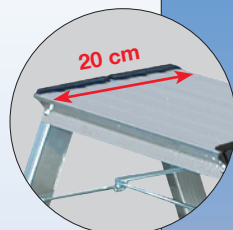

Art.-No. 130013