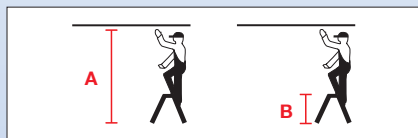

### Skladateľné štafle

- 80 mm široké, protišmykové stupne zabezpečia bezpečný výstup a pohodlné státie
- Zosilnené oceľové nity pri stykoch priečok s ramenom rebríka.
- Ľahká manipulácia vďaka ľahkej váhe
- Stabilné stuženie zabráni náhodnému zloženiu
- Sú opatrené zátkami, ktoré zabezpečujú ochranu proti rozšmyknutiu
- Ľahký a zmestí sa na malom mieste