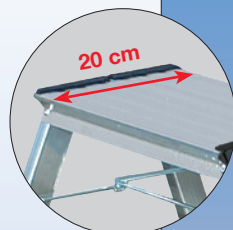

Treppy

Skladateľné štafle

- 80 mm široké, protišmykové stupne zabezpečia bezpečný výstup a pohodlné státie
- Zosilnené ocelové nity pri stykoch priečok s ramenom rebríka.
- Ľahká manipulácia vďaka ľahkej váhe
- Stabilné stuženie zabráni náhodnému zloženiu
- Sú opatrené zátkami, ktoré zabezpečujú ochranu proti rozšmyknutiu
- Ľahký a zmestí sa na malom mieste

Pracovná výška	m A	2,45	
Výška výstupu	m B	0,45	
Počet stupňov		2x2	
Váha	kg	2,0	
Transportné rozmery	Dĺžka	m	0,51
	Šírka	m	0,41
	Výška	m	0,20
Art.-No.		130013	

Certificate
EN 14183
Norm

Art.-No. 130013