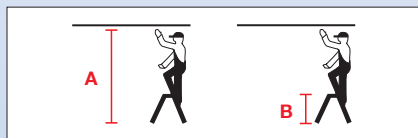

Treppy

Skladateľné štafle

- 80 mm široké, protišmykové stupne zabezpečia bezpečný výstup a pohodlné státie
- Zosilnené ocelové nity pri stykoch priečok s ramenom rebríka.
- Ľahká manipulácia vďaka ľahkej váhe
- Stabilné stuženie zabráni náhodnému zloženiu
- Sú opatrené zátkami, ktoré zabezpečujú ochranu proti rozšmyknutiu
- Ľahký a zmestí sa na malom mieste

Pracovná výška	m A	2,45	
Výška výstupu	m B	0,45	
Počet stupňov		2x2	
Váha	kg	2,0	
Transportné rozmery	Dĺžka	m	0,51
	Šírka	m	0,41
	Výška	m	0,20
Art.-No.		130013	

Certificate
EN 14183
Norm

Art.-No. 130013